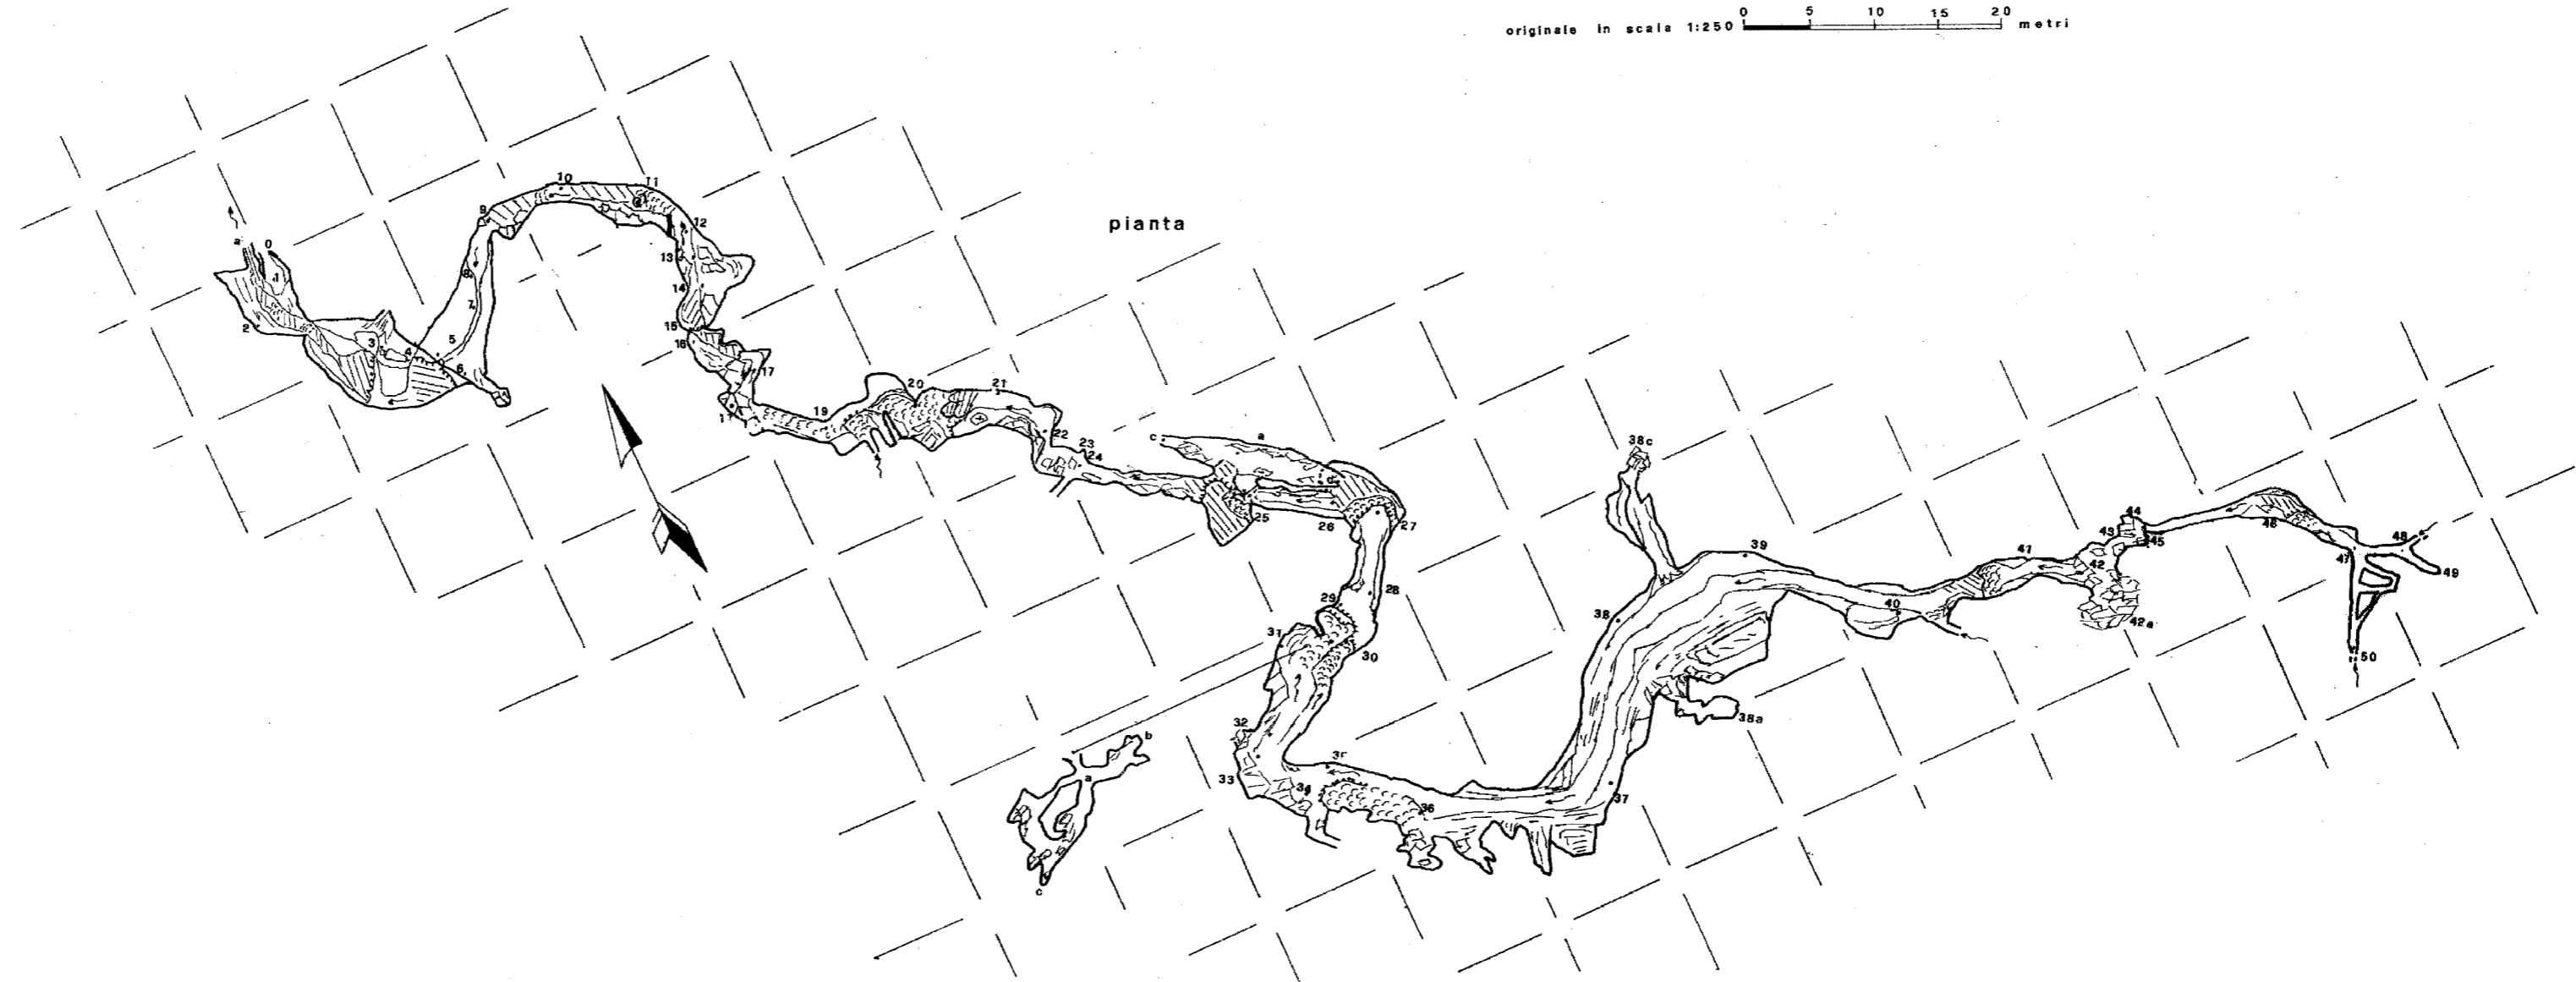

ER BO 451

# RISORGENTE DELLE BANZOLE

Rilievo: Rizzoli M, Garelli L, Foschini M, Fioralli F, Ghetti G ( Ronda Spei. Imolese CAI )

De Mattia G ( GSA CAI Ravenna )

Disegno: Garelli L giugno 2002

originale in scala 1:250  metri

sezioni trasversali

sezione longitudinale