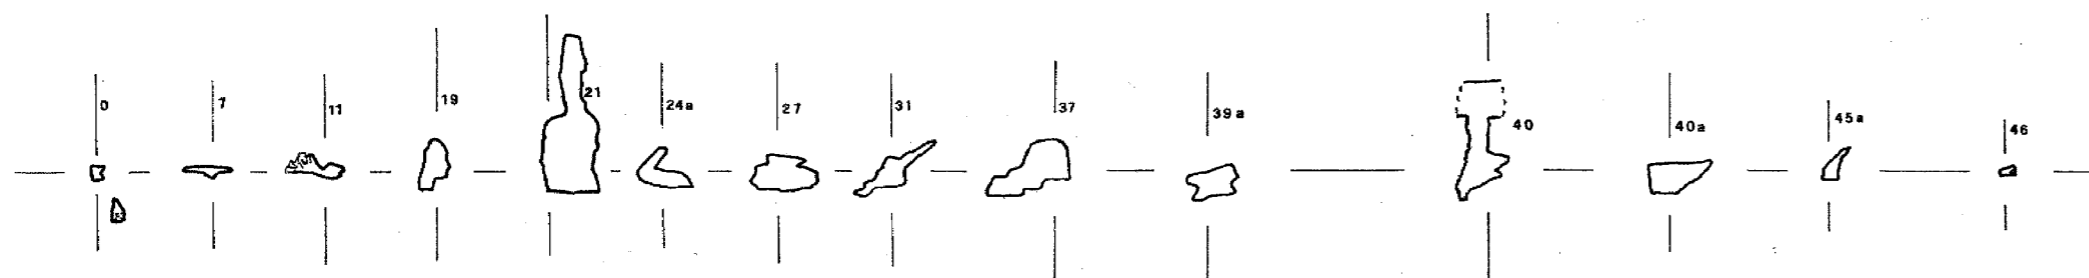

# RISORGENTE DELLE BANZOLE

Rilievo: Rizzoli M, Garelli L, Foschini M, Fioralli F, Ghetti G ( Ronda Spei. Imolese CAI )

De Mattia G ( GSA CAI Ravenna )

Disegno: Garelli L giugno 2002

originale in scala 1:250  metri

sezioni trasversali

sezione longitudinale